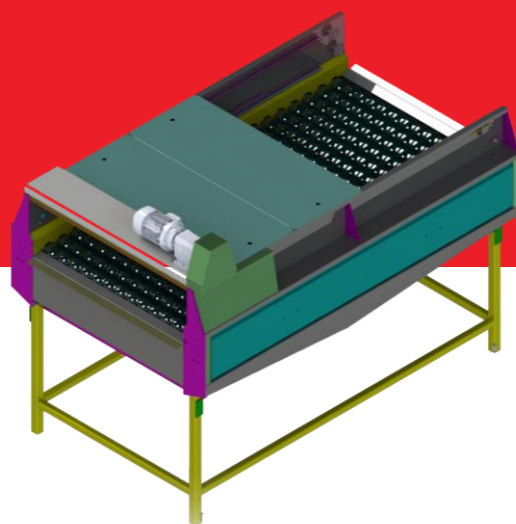

# Spazzolatrice

E' una macchina adatta alla pulizia del prodotto, grazie ad una serie di spazzole cilindriche che ruotando puliscono il prodotto in lavorazione

Il prodotto può essere spazzolato con acqua mediante getti, oppure a secco

## SPAZZOLATRICE

- **Dimensione e lunghezza**  
su richiesta
- **Struttura**  
in acciaio inox o acciaio al carbonio verniciato
- **Cavalletti**  
regolabili in altezza
- **Spazzole cilindriche**  
in pexcrine
- **Dispositivo di svuotamento motorizzato**  
a fine ciclo di lavoro
- **Dispositivo di autopulizia delle spazzole**
- **Vasca di raccolta**
- **Movimenti**  
realizzati mediati attuatori elettrici