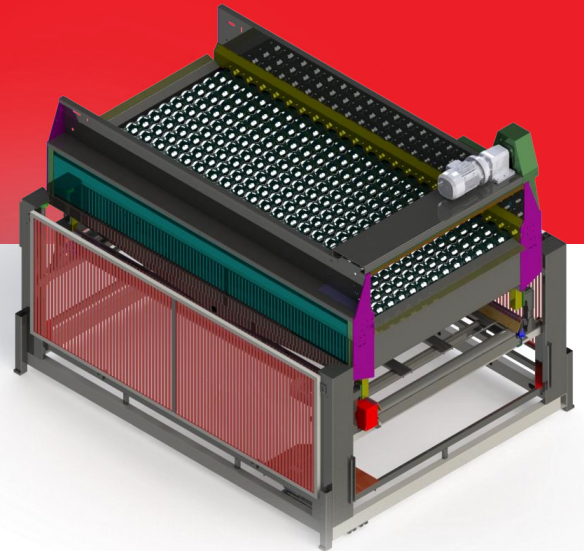

C.SER.MAC.
SORTING SOLUTIONS

Spazzolatrice con ByPass

Macchine realizzata per la pulizia del prodotto di
varie dimensioni mediante spazzole rotative

SPAZZOLATRICE CON BYPASS

- **Dimensione e lunghezza**
su richiesta
- **Struttura**
in acciaio inox o acciaio al carbonio
verniciat
- **Cavalletti**
regolabili in altezza
- **Spazzole cilindriche**
in pexcrine
- **Dispositivo di svuotamento motorizzato**
a fine ciclo di lavoro
- **Dispositivo di autopulizia delle spazzole**
- **Nastro trasportatore inferiore**
- **Movimenti**
realizzati mediati attuatori elettrici