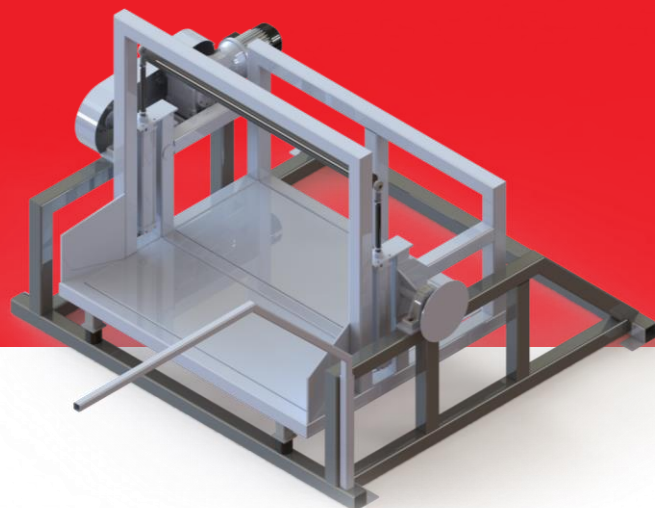

Rovesciatore mod. RIB 3

E' una macchina adatta al rovesciamento automatico del prodotto contenuto in bins

E' dotata di una base autoregolante per bins di varie dimensioni

ROVESCIAITORE MOD. RIB 3

- **Dimensioni**
Larghezza 2100 mm - Lunghezza 2100 mm - Peso max 800 kg
- **Dimensioni bins utilizzabili**
Larghezza Min 1000 mm - Larghezza Max 1200 mm - H = 1000 mm
- **Struttura**
in acciaio al carbonio verniciato
- **Funzionamento**
elettromeccanico e autoregolante
- **Rovesciamento**
a circa 160°
- **Sistema di autoregolazione pneumatica**
- **Potenza installata**
Kw 0.55
- **Pulsantiera di comandi manuali**
- **Pulsante di emergenza generale**
- **Ribaltamento**
azionato da telecomando