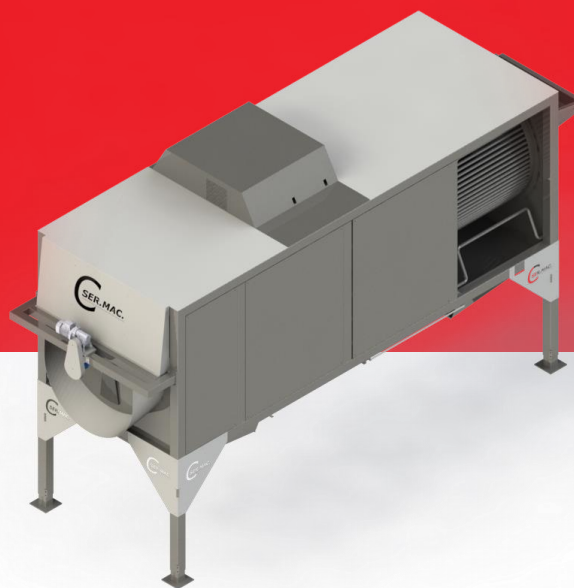

# Lavatrice

Lavatrice rotante adatta a lavare patate di qualsiasi misura e con estrema delicatezza grazie a una serie di spazzoloni che rivestono un **cilindro lungo 3mt**, in abbinamento a un **getto d'acqua a pressione**

La struttura è interamente costruita in **acciaio inox**

## LAVATRICE

- **Dimensioni**  
Lunghezza 5,5 mt - Larghezza 1,7 mt
- **Divisa in 3 settori**  
I° sterratore di ingresso lungo 1,5 mt -  
II° lavaggio rivestito di spazzole lungo 5  
mt. - III° risciacquo in uscita lungo 0.75 mt
- **Cilindro**  
in acciaio inox dal diametro di 1,25 mt
- **Munita di impianto elettrico**  
dotato di inverter per regolare la velocità  
di rotazione del cilindro
- **Apertura elettrica**  
dello sportello di scarico
- **Fotocellula/sensore**  
del troppo pieno
- **Consumo energetico**  
Kw 4